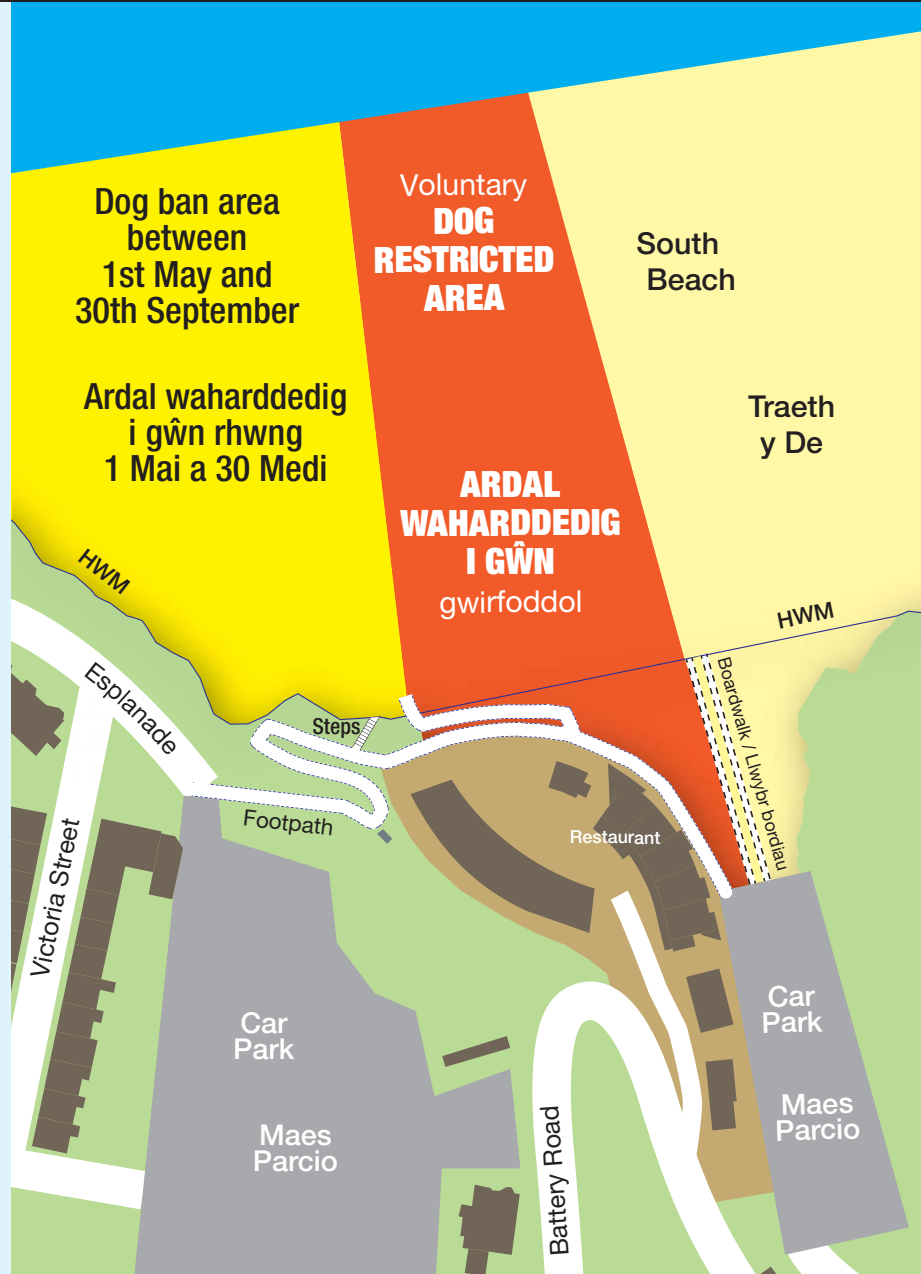

# Polite Notice - Rhybudd Cwrtais

The Beach from the bottom of the zig-zag path to the boardwalk is a voluntary **DOG RESTRICTED** area so would dog walkers **PLEASE** access and exit the beach via the boardwalks to comply with the Blue Flag criteria

Mae'r Traeth o waelod y llwybr igam-ogam hyd at y llwybr bordiau yn ardal **WAHARDEDEDIG I GŴN** gwirfoddol felly a fyddai'n bosibl i gerddwyr cŵn ddod a mynd oddi ar y traeth ar y llwybr bordiau er mwyn cydymffurfio â'r meini prawf Baner Las.